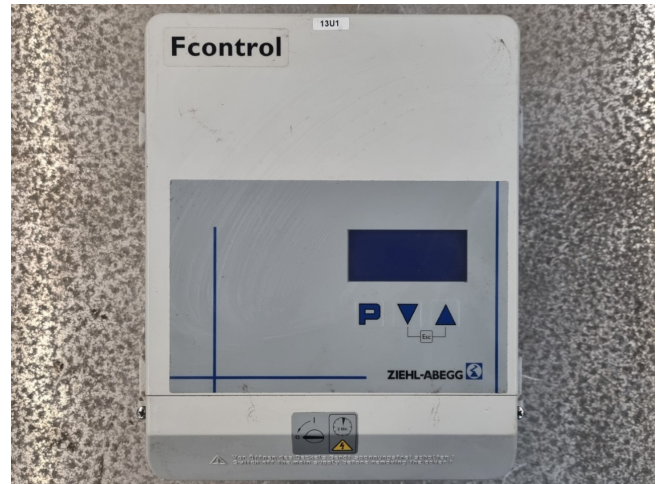

Ziehl Abegg Fcontrol FXDM4AME

Specifications

Merk	Ziehl Abegg
Type	Fcontrol FXDM4AME
Remarks	260x250x200 mm (LxWxH)
Stock	3

Description

Used Ziehl Abegg Fcontrol FXDM4AME

Gebruikte Ziehl Abegg FXDM4AME Fcontrol.
208-480V 3~ 50/60Hz 4A IP20